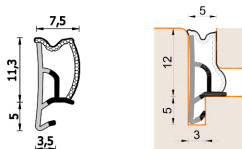

Guarnizione per finestre in legno – 578 ESP BOB

A 578 ESP BOB
Per serramenti in legno

Caratteristiche

Guarnizione per serramenti in legno

Dimensioni

in millimetri

Informazioni prodotto

Nome commerciale: Guarnizione per finestre in legno - 578 ESP BOB