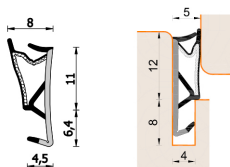

Guarnizione per finestre in legno – 711 ESP BOB ROV

A 711 ESP BOB ROV
Per serramenti in legno

Caratteristiche

Guarnizione per serramenti in legno

Dimensioni

in millimetri

Informazioni prodotto

Nome commerciale: Guarnizione per finestre in legno - 711 ESP BOB ROV