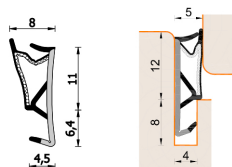

Guarnizione per finestre in legno – 711 ESP BOB ROV

A 711 ESP BOB ROV
Per serramenti in legno

Caratteristiche

Guarnizione per serramenti in legno

Dimensioni

in millimetri

Informazioni prodotto

Nome commerciale: Guarnizione per finestre in legno - 711 ESP BOB ROV