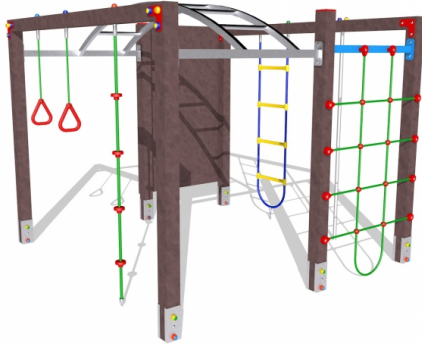

## Palestra – Palestra Tropical – P500R

### Caratteristiche

Palestra. Attrezzatura ludica adatta ai bambini dai 0 ai 14 anni. Conforme alla norma EN1176. 100% Made in Italy. cod P500R

---

### Dimensioni

229 cm x 223 cm x 200 cm. Area di Sicurezza: 597 cm x 591 cm. Area minima: 34,00 Mq. Altezza di caduta: 200 cm

---