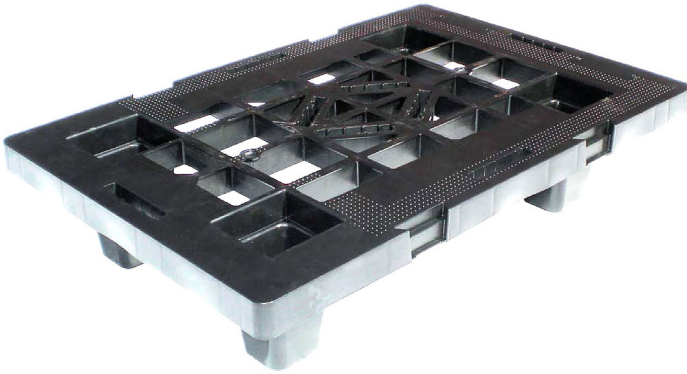

Pallet 2025 Chiuso 80x120 con bordi – 000649 o B/4

Caratteristiche

Sono impilabili, sono studiati appositamente per ridurre al minimo lo spazio utilizzato per lo stoccaggio; lavabili; garantiscono una lunga durata con utilizzo intensivo e sono completamente riciclabili. Pallet con superficie forata (con e senza traverse antiribaltamento) per trasporto bancali, in particolare verso quei paesi che richiedono la fumigazione dei pallet in legno (procedura non richiesta per la plastica); possono essere utilizzati per le più diverse esigenze di imballaggio.

Dimensioni

1200 cm x 800 cm x 150 cm

Informazioni prodotto

Nome commerciale: Pallet 2025 Chiuso 80x120 con bordi - 000649 o B/4

Materiale: PP

PSV da Raccolta Differenziata

Totale riciclato	Riciclato post-consumo	Riciclato pre-consumo	Totale Sottoprodotto	Sottoprodotto esterno	Sottoprodotto interno	Materiale vergine
97%	97%	--	--	--	--	3%