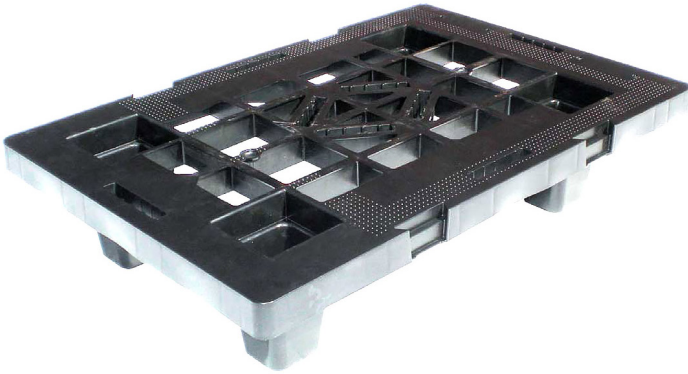

Pallet 2025 Chiuso 80x120 senza bordi 000649 o B/3

Caratteristiche

Sono impilabili, sono studiati appositamente per ridurre al minimo lo spazio utilizzato per lo stoccaggio; lavabili; garantiscono una lunga durata con utilizzo intensivo e sono completamente riciclabili. Pallet con superficie forata (con e senza traverse antiribaltamento) per trasporto bancali, in particolare verso quei paesi che richiedono la fumigazione dei pallet in legno (procedura non richiesta per la plastica); possono essere utilizzati per le più diverse esigenze di imballaggio.

Dimensioni

1200 cm x 800 cm x 150 cm

Informazioni prodotto

Nome commerciale: Pallet 2025 Chiuso 80x120 senza bordi 000649 o B/3

Materiale: PP

PSV da Raccolta Differenziata

Totale riciclato	Riciclato post-consumo	Riciclato pre-consumo	Totale Sottoprodotto	Sottoprodotto esterno	Sottoprodotto interno	Materiale vergine
97%	97%	--	--	--	--	3%