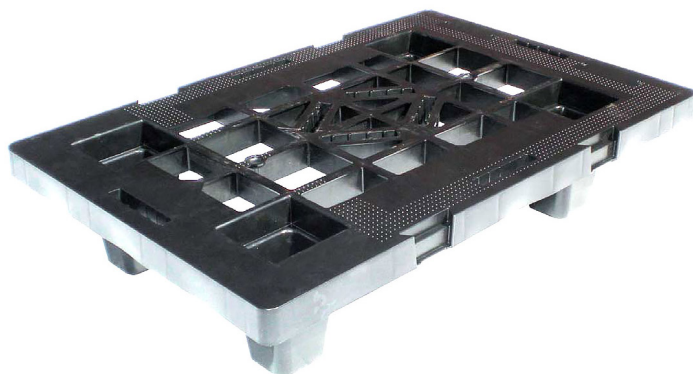

## Pallet 2025 Reticolato 80x120 con bordi – 000649 o B/2

### Caratteristiche

Sono impilabili, sono studiati appositamente per ridurre al minimo lo spazio utilizzato per lo stoccaggio; lavabili; garantiscono una lunga durata con utilizzo intensivo e sono completamente riciclabili. Pallet con superficie forata (con e senza traverse antiribaltamento) per trasporto bancali, in particolare verso quei paesi che richiedono la fumigazione dei pallet in legno (procedura non richiesta per la plastica); possono essere utilizzati per le più diverse esigenze di imballaggio.

### Dimensioni

1200 cm x 800 cm x 150 cm

---

### Informazioni prodotto

**Nome commerciale:** Pallet 2025 Reticolato 80x120 con bordi - 000649 o B/2

**Materiale:** PP

Totale riciclato	Riciclato post-consumo	Riciclato pre-consumo	Totale Sottoprodotto	Sottoprodotto esterno	Sottoprodotto interno	Materiale vergine
97%	97%	--	--	--	--	3%