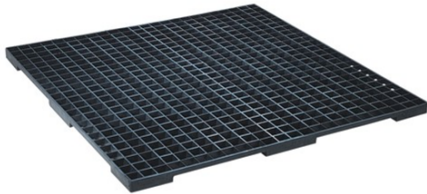

Pallet da raccolta differenziata – Piattaforma Grigliata 1200x1200 RPP

Caratteristiche

Soluzione ideale per creare una pavimentazione facilmente rimovibile. Non richiede manutenzione, ha una straordinaria durata nel tempo, è immune all'umidità. Può essere stoccata all'aperto. Colore: nero

Dimensioni

1.200 mm x 1.200 mm x 140 mm

Informazioni prodotto

Nome commerciale: Pallet da raccolta differenziata - Piattaforma Grigliata 1200x1200 RPP

Materiale: PP

PSV da Scarto Industriale

Totale riciclato	Riciclato post-consumo	Riciclato pre-consumo	Totale Sottoprodotto	Sottoprodotto esterno	Sottoprodotto interno	Materiale vergine
100%	100%	--	--	--	--	--