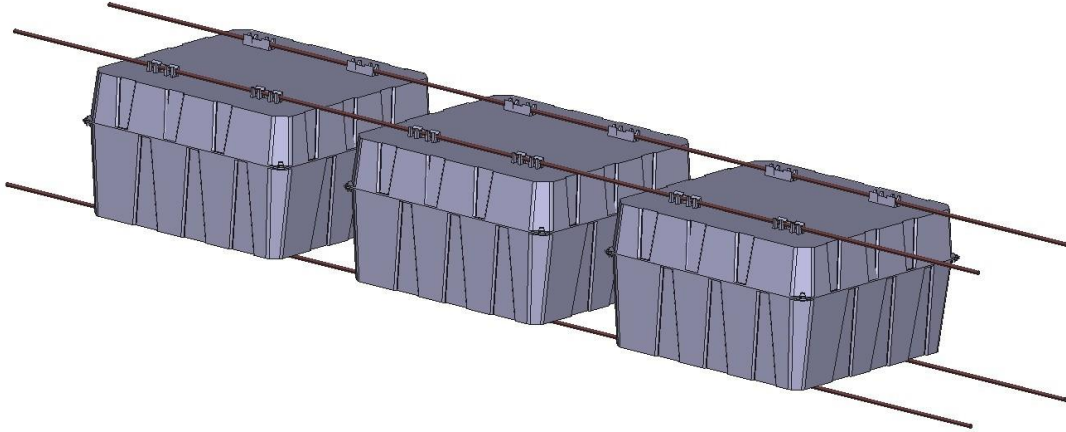

Pannello per alleggerimento preassemblato – EASY-LIGHT 40x40

Caratteristiche

Easy-light offre una soluzione rapida ed efficiente per affrontare le sfide legate al peso delle solette a piastra bidirezionale. I componenti individuali di Easy-light possono essere facilmente assemblati, sia in cantiere che eventualmente pre-assemblati in stabilimento, per creare un modulo di alleggerimento chiamato "pannello". Questo pannello è semplice da montare, preciso e garantisce automaticamente la copertura dei ferri e il corretto distanziamento degli strati di armatura.

Dimensioni

400 mm x 400 mm

Informazioni prodotto

Nome commerciale: Pannello per alleggerimento preassemblato - EASY-LIGHT 40x40

Materiale: PP/PE

PSV MixEco

Totale riciclato	Riciclato post-consumo	Riciclato pre-consumo	Totale Sottoprodotto	Sottoprodotto esterno	Sottoprodotto interno	Materiale vergine
75%	75%	--	--	--	--	25%