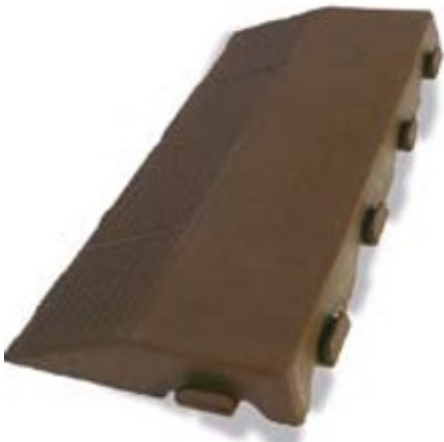

Pavimentazione – Scivoli Linea Combi – PSC/F/M

Caratteristiche

Le piastrelle P40 e i loro elementi di finitura sono adatte per giardini, campeggi, stand, gazebo, piscine, viottoli e vivai. Facili da agganciare, possono essere montate e smontate velocemente e facilmente. Sono resistenti all'acqua, oli e solventi. Grazie ai ganci laterali si possono agganciare tra loro in modo sfalsato e ottenere diversi disegni. Sono prodotte in polipropilene caricato calcio per dare al prodotto la giusta rigidità. Non trattiene umidità. Non assorbe odori.

Dimensioni

39 cm x 19,5÷20,5 cm x 4,8 cm

Informazioni prodotto

Nome commerciale: Pavimentazione - Scivoli Linea Combi - PSC/F/M

Materiale: PE

PSV MixEco

Totale riciclato	Riciclato post-consumo	Riciclato pre-consumo	Totale Sottoprodotto	Sottoprodotto esterno	Sottoprodotto interno	Materiale vergine
50%	--	--	--	--	--	50%