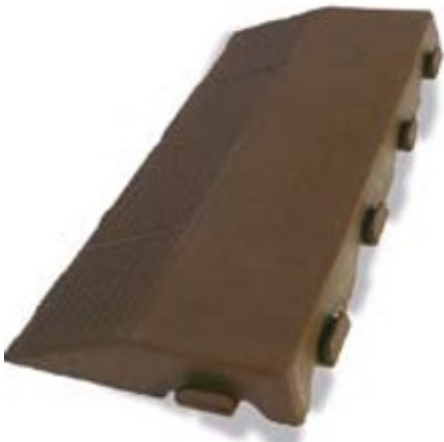

Pavimentazione – Scivoli Linea Combi – PST/F/M

Caratteristiche

Le piastrelle P40 e i loro elementi di finitura sono adatte per giardini, campeggi, stand, gazebo, piscine, viottoli e vivai. Facili da agganciare, possono essere montate e smontate velocemente e facilmente. Sono resistenti all'acqua, oli e solventi. Grazie ai ganci laterali si possono agganciare tra loro in modo sfalsato e ottenere diversi disegni. Sono prodotte in polipropilene caricato calcio per dare al prodotto la giusta rigidità. Non trattiene umidità. Non assorbe odori.

Dimensioni

39 cm x 19,5÷20,5 cm x 4,8 cm

Informazioni prodotto

Nome commerciale: Pavimentazione - Scivoli Linea Combi - PST/F/M

Materiale: PE

Totale riciclato	Riciclato post-consumo	Riciclato pre-consumo	Totale Sottoprodotto	Sottoprodotto esterno	Sottoprodotto interno	Materiale vergine
50%	--	--	--	--	--	50%