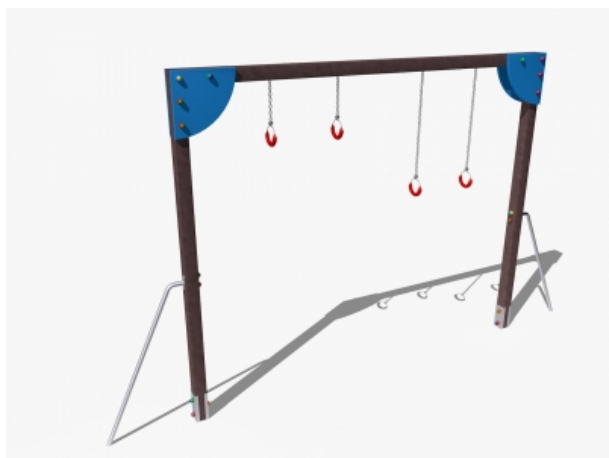

Percorso Vita – Anelli – PSR17

Caratteristiche

Percorso vita in plastica riciclata. 100% Made in Italy. Conforme alla norma EN 16630. cod PSR17

Dimensioni

495 cm x 213 cm x 300 cm

Informazioni prodotto

Nome commerciale: Percorso Vita - Anelli - PSR17

Materiale: MIX

PSV da Raccolta Differenziata

Totale riciclato	Riciclato post-consumo	Riciclato pre-consumo	Totale Sottoprodotto	Sottoprodotto esterno	Sottoprodotto interno	Materiale vergine
60%	60%	--	--	--	--	40%