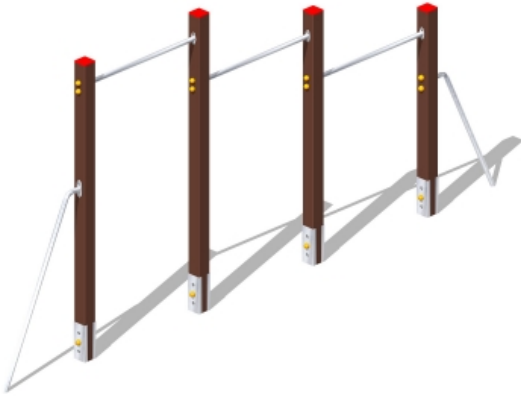

Percorso Vita – Barre di Trazione – PSR44

Caratteristiche

Percorso vita in plastica riciclata. 100% Made in Italy. Conforme alla norma EN 16630. cod PSR44

Dimensioni

336 cm x 9 cm x 195 cm

Informazioni prodotto

Nome commerciale: Percorso Vita - Barre di Trazione - PSR44

Materiale: MIX

PSV da Raccolta Differenziata

| Totale riciclato | Riciclato post-consumo | Riciclato pre-consumo | Totale Sottoprodotto | Sottoprodotto esterno | Sottoprodotto interno | Materiale vergine |
|------------------|------------------------|-----------------------|----------------------|-----------------------|-----------------------|-------------------|
| 60% | 60% | -- | -- | -- | -- | 40% |