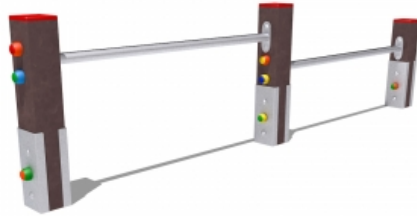

Percorso Vita – Flessioni – PSR02

Caratteristiche

Percorso vita in plastica riciclata. 100% Made in Italy. Conforme alla norma EN 16630. cod PSR02

Dimensioni

201 cm x 9 cm x 51 cm

Informazioni prodotto

Nome commerciale: Percorso Vita - Flessioni - PSR02

Materiale: MIX

PSV da Raccolta Differenziata

Totale riciclato	Riciclato post-consumo	Riciclato pre-consumo	Totale Sottoprodotto	Sottoprodotto esterno	Sottoprodotto interno	Materiale vergine
60%	60%	--	--	--	--	40%