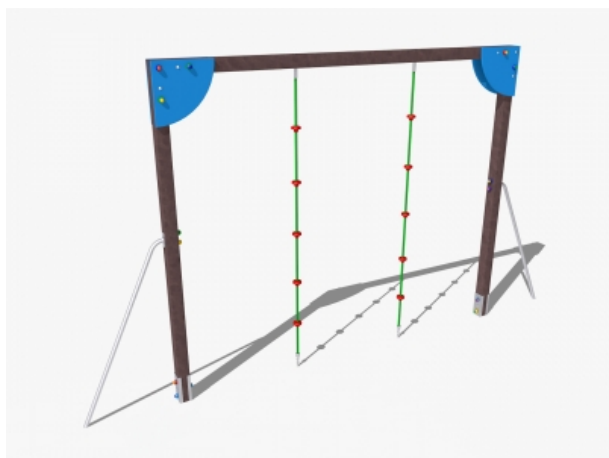

## Percorso Vita – Funi – PSR18

### Caratteristiche

Percorso vita in plastica riciclata. 100% Made in Italy. Conforme alla norma EN 16630. cod PSR18

---

### Dimensioni

495 cm x 213 cm x 300 cm

---

### Informazioni prodotto

**Nome commerciale:** Percorso Vita - Funi - PSR18

**Materiale:** MIX

**PSV da Raccolta Differenziata**

Totale riciclato	Riciclato post-consumo	Riciclato pre-consumo	Totale Sottoprodotto	Sottoprodotto esterno	Sottoprodotto interno	Materiale vergine
60%	60%	--	--	--	--	40%