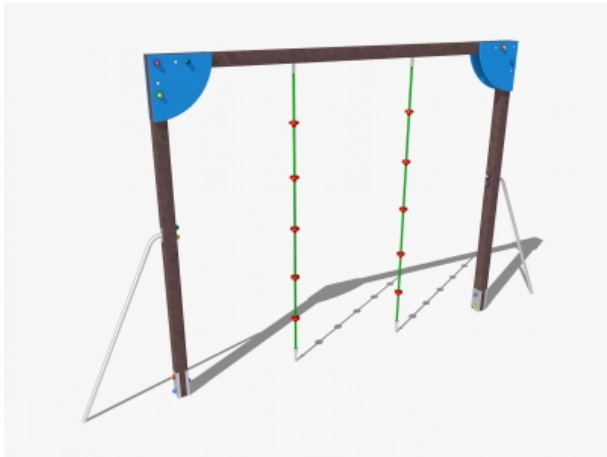

Percorso Vita – Funi – PSR18

Caratteristiche

Percorso vita in plastica riciclata. 100% Made in Italy. Conforme alla norma EN 16630. cod PSR18

Dimensioni

495 cm x 213 cm x 300 cm

Informazioni prodotto

Nome commerciale: Percorso Vita - Funi - PSR18

Materiale: MIX

PSV da Raccolta Differenziata

Totale riciclato	Riciclato post-consumo	Riciclato pre-consumo	Totale Sottoprodotto	Sottoprodotto esterno	Sottoprodotto interno	Materiale vergine
60%	60%	--	--	--	--	40%