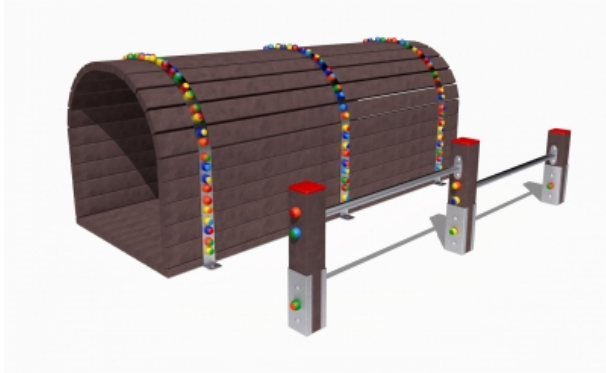

## Percorso Vita – Lombari – PSR43

### Caratteristiche

Percorso vita in plastica riciclata. 100% Made in Italy. Conforme alla norma EN 16630. cod PSR43

---

### Dimensioni

200 cm x 149 cm x 85 cm

---

### Informazioni prodotto

**Nome commerciale:** Percorso Vita - Lombari - PSR43

**Materiale:** MIX

**PSV da Raccolta Differenziata**

Totale riciclato	Riciclato post-consumo	Riciclato pre-consumo	Totale Sottoprodotto	Sottoprodotto esterno	Sottoprodotto interno	Materiale vergine
60%	60%	--	--	--	--	40%