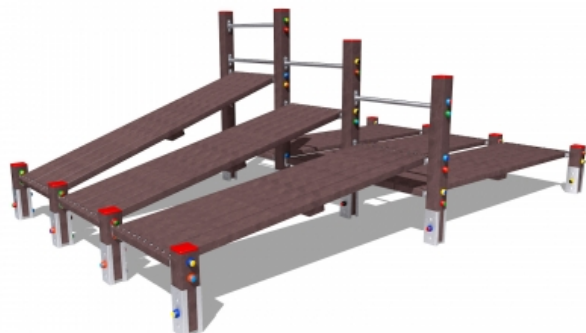

Percorso Vita – Panca Inclinata e Piana Tripla – PSR23

Caratteristiche

Percorso vita in plastica riciclata. 100% Made in Italy. Conforme alla norma EN 16630. cod PSR23

Dimensioni

364 cm x 249 cm x 145 cm

Informazioni prodotto

Nome commerciale: Percorso Vita - Panca Inclinata e Piana Tripla - PSR23

Materiale: MIX

PSV da Raccolta Differenziata

Totale riciclato	Riciclato post-consumo	Riciclato pre-consumo	Totale Sottoprodotto	Sottoprodotto esterno	Sottoprodotto interno	Materiale vergine
60%	60%	--	--	--	--	40%