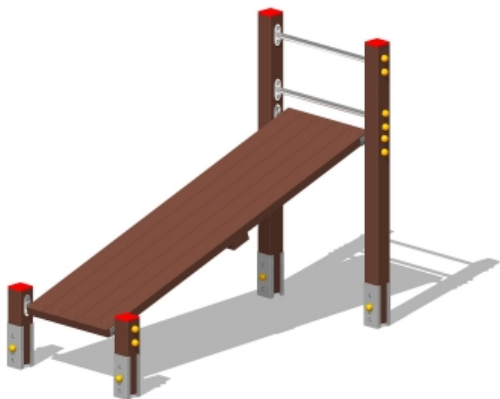

Percorso Vita – Panca Inclinata – PSR15

Caratteristiche

Percorso vita in plastica riciclata. 100% Made in Italy. Conforme alla norma EN 16630. cod PSR15

Dimensioni

181 cm x 88 cm x 145 cm

Informazioni prodotto

Nome commerciale: Percorso Vita - Panca Inclinata - PSR15

Materiale: MIX

PSV da Raccolta Differenziata

Totale riciclato	Riciclato post-consumo	Riciclato pre-consumo	Totale Sottoprodotto	Sottoprodotto esterno	Sottoprodotto interno	Materiale vergine
60%	60%	--	--	--	--	40%