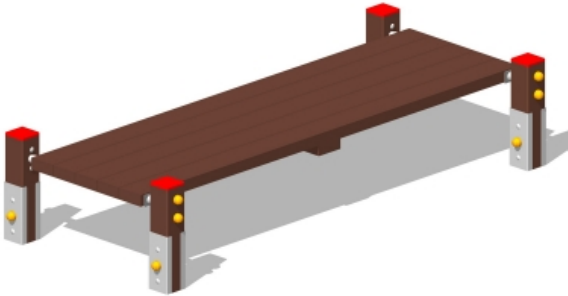

Percorso Vita – Panca Piana – PSR16

Caratteristiche

Percorso vita in plastica riciclata. 100% Made in Italy. Conforme alla norma EN 16630. cod PSR16

Dimensioni

193 cm x 90 cm x 73 cm

Informazioni prodotto

Nome commerciale: Percorso Vita - Panca Piana - PSR16