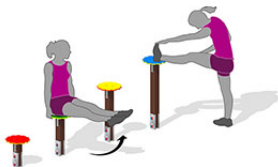

Percorso Vita – Pedane per lo Stretching – PSR46

Caratteristiche

Percorso vita in plastica riciclata. 100% Made in Italy. Conforme alla norma EN 16630. cod PSR46

Dimensioni

333 cm x 33 cm x 100 cm

Informazioni prodotto