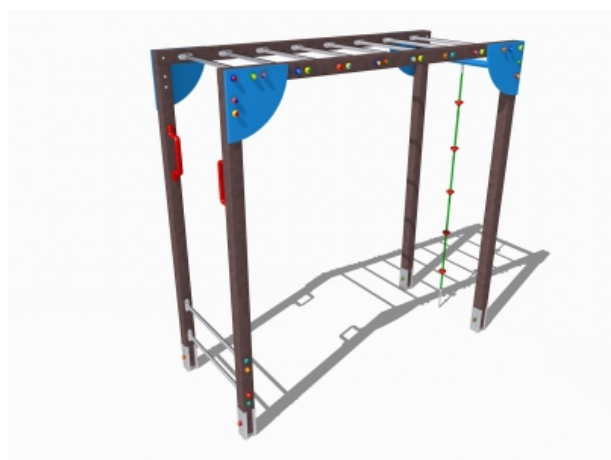

Percorso Vita – Percorso Sospeso Fune – PSR20

Caratteristiche

Percorso vita in plastica riciclata. 100% Made in Italy. Conforme alla norma EN 16630. cod PSR20

Dimensioni

475 cm x 309 cm x 252 cm

Informazioni prodotto

Nome commerciale: Percorso Vita - Percorso Sospeso Fune - PSR20

Materiale: MIX

PSV da Raccolta Differenziata

Totale riciclato	Riciclato post-consumo	Riciclato pre-consumo	Totale Sottoprodotto	Sottoprodotto esterno	Sottoprodotto interno	Materiale vergine
60%	60%	--	--	--	--	40%