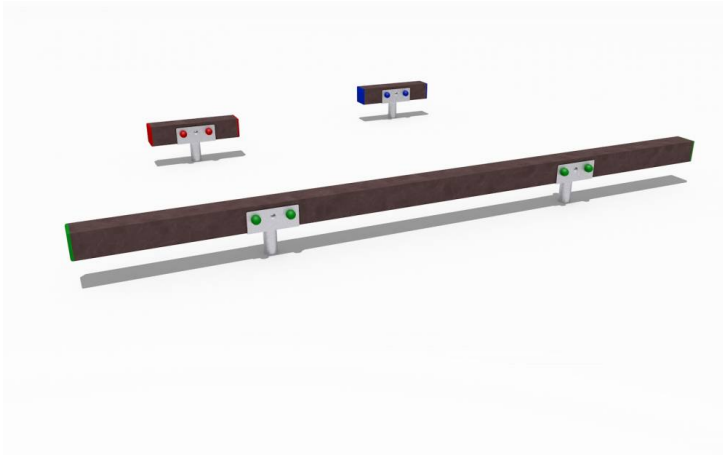

## Percorso vita – Piegamenti Doppi – PSR53

### Caratteristiche

Percorso vita in plastica riciclata. 100% Made in Italy. Conforme alla norma EN 16630. Età d'uso consigliata dai 14 anni cod PSR53

---

### Dimensioni

250 cm x 169 cm x 19 cm. Area di Sicurezza: 550 cm x 469 cm. Area minima: 27,50 Mq. Altezza di caduta: 19 cm.

---