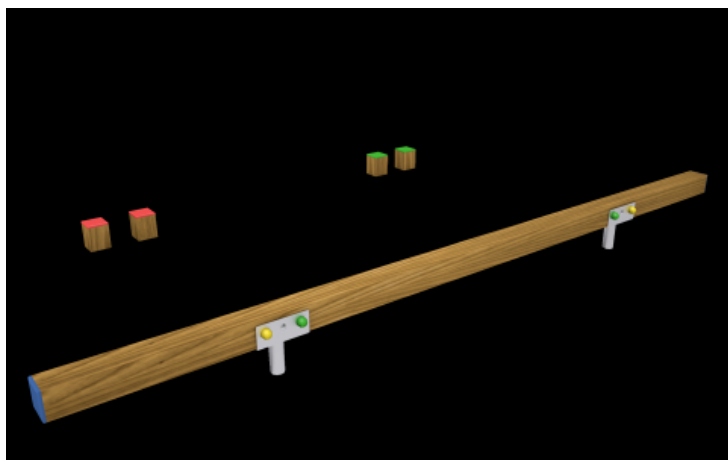

Percorso Vita – Piegamenti – PSR49

Caratteristiche

Percorso vita in plastica riciclata. 100% Made in Italy. Conforme alla norma EN 16630. cod PSR49

Dimensioni

300 cm x 159 cm x 20 cm

Informazioni prodotto

Nome commerciale: Percorso Vita - Piegamenti - PSR49

Materiale: MIX

PSV da Raccolta Differenziata

Totale riciclato	Riciclato post-consumo	Riciclato pre-consumo	Totale Sottoprodotto	Sottoprodotto esterno	Sottoprodotto interno	Materiale vergine
60%	60%	--	--	--	--	40%