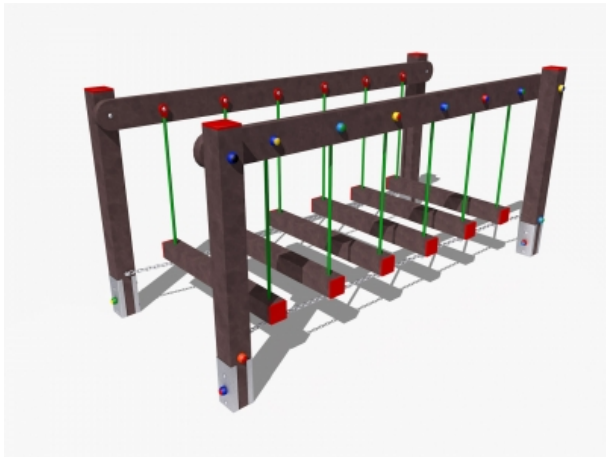

Percorso Vita – Ponte Oscillante – PSR37

Caratteristiche

Percorso vita in plastica riciclata. 100% Made in Italy. Conforme alla norma EN 16630. cod PSR37

Dimensioni

217 cm x 100 cm x 106 cm

Informazioni prodotto

Nome commerciale: Percorso Vita - Ponte Oscillante - PSR37

Materiale: MIX

PSV da Raccolta Differenziata

Totale riciclato	Riciclato post-consumo	Riciclato pre-consumo	Totale Sottoprodotto	Sottoprodotto esterno	Sottoprodotto interno	Materiale vergine
60%	60%	--	--	--	--	40%