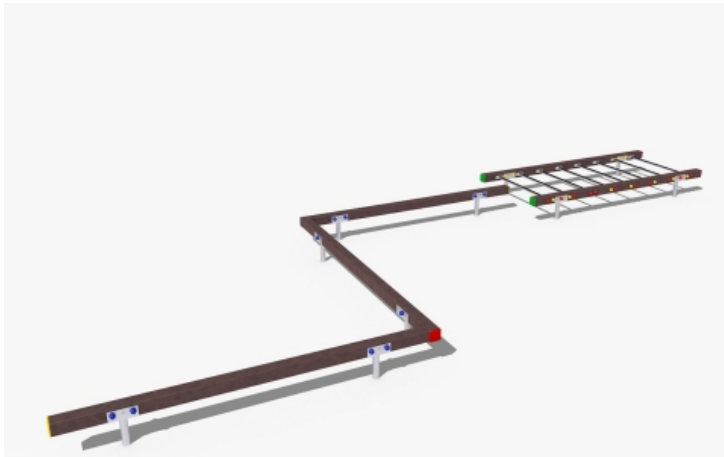

Percorso Vita – Postazione di Equilibrio – PSR54

Caratteristiche

Percorso vita in plastica riciclata. 100% Made in Italy. Conforme alla norma EN 16630. cod PSR54

Dimensioni

750 cm x 307 cm x 30 cm

Informazioni prodotto

Nome commerciale: Percorso Vita - Postazione di Equilibrio - PSR54

Materiale: MIX

PSV da Raccolta Differenziata

Totale riciclato	Riciclato post-consumo	Riciclato pre-consumo	Totale Sottoprodotto	Sottoprodotto esterno	Sottoprodotto interno	Materiale vergine
60%	60%	--	--	--	--	40%