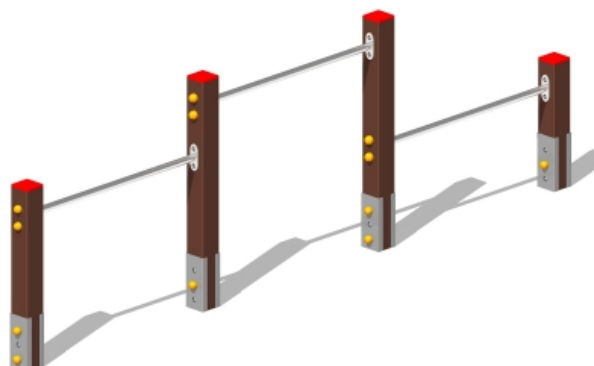

Percorso Vita – Riscaldamento e Stretching – PSR45

Caratteristiche

Percorso vita in plastica riciclata. 100% Made in Italy. Conforme alla norma EN 16630. cod PSR45

Dimensioni

297 cm x 9 cm x 95 cm

Informazioni prodotto