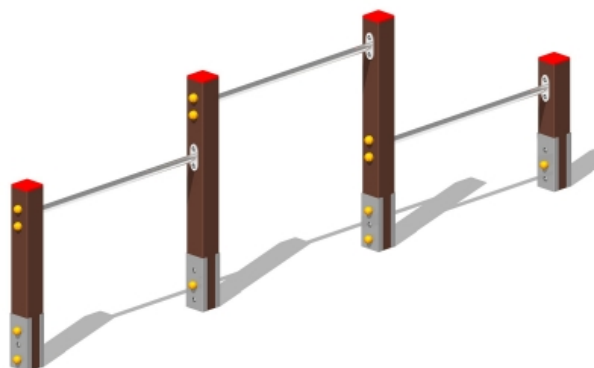

Percorso Vita – Riscaldamento e Stretching – PSR45

Caratteristiche

Percorso vita in plastica riciclata. 100% Made in Italy. Conforme alla norma EN 16630. cod PSR45

Dimensioni

297 cm x 9 cm x 95 cm

Informazioni prodotto