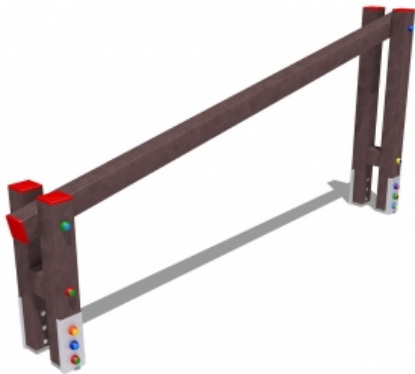

## Percorso Vita – Salto Laterale – PSR10

### Dimensioni

248 cm x 24 cm x 114 cm

---