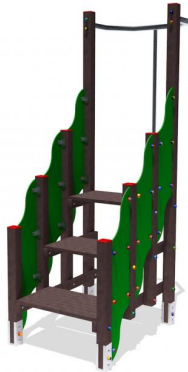

## Percorso vita – Scala Acrobatica – PSR32

### Dimensioni

182 cm x 100 cm x 300 cm. Area di Sicurezza: 454 cm x 509 cm. Area Minima: 27,50 Mq. Altezza di caduta: 190 cm

---