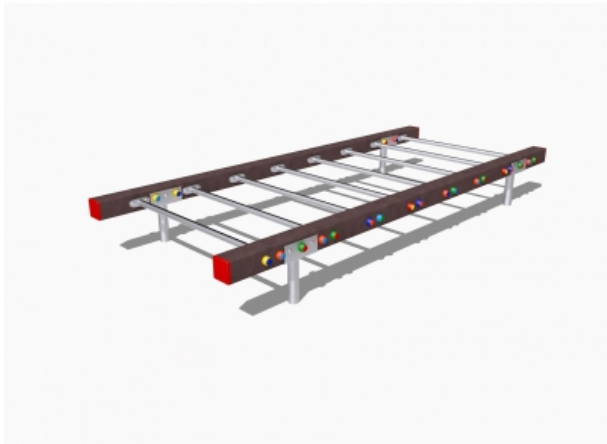

Percorso Vita – Scala Orizzontale – PSR33

Caratteristiche

Percorso vita in plastica riciclata. 100% Made in Italy. Conforme alla norma EN 16630. cod PSR33

Dimensioni

250 cm x 105 cm x 30 cm

Informazioni prodotto

Nome commerciale: Percorso Vita - Scala Orizzontale - PSR33

Materiale: MIX

PSV da Raccolta Differenziata

Totale riciclato	Riciclato post-consumo	Riciclato pre-consumo	Totale Sottoprodotto	Sottoprodotto esterno	Sottoprodotto interno	Materiale vergine
60%	60%	--	--	--	--	40%