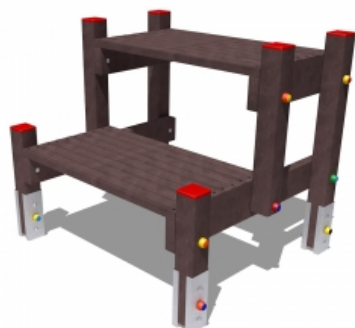

Percorso Vita – Scala – PSR31

Caratteristiche

Percorso vita in plastica riciclata. 100% Made in Italy. Conforme alla norma EN 16630. cod PSR31

Dimensioni

105 cm x 89 cm x 90 cm

Informazioni prodotto

Nome commerciale: Percorso Vita - Scala - PSR31