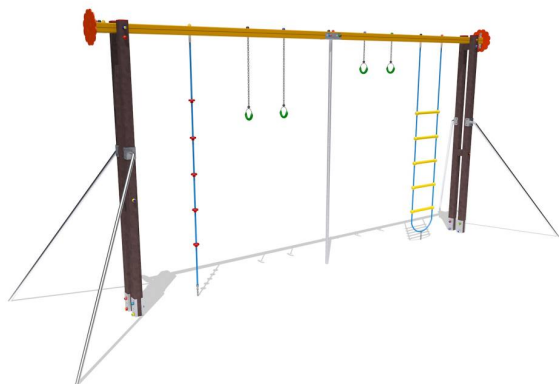

Percorso vita – Scalata – PSR42

Caratteristiche

Percorso vita in plastica riciclata. 100% Made in Italy. Conforme alla norma EN 16630. Età d'uso consigliata: 14-99 cod PSR42

Dimensioni

747 cm x 231 cm x 312 cm. Area di Sicurezza: 427 cm x 954 cm. Area minima: 45,00 mq. Altezza di caduta: 225 cm

Informazioni prodotto

Nome commerciale: Percorso vita - Scalata - PSR42

Materiale: MIX

PSV da Raccolta Differenziata

Totale riciclato	Riciclato post-consumo	Riciclato pre-consumo	Totale Sottoprodotto	Sottoprodotto esterno	Sottoprodotto interno	Materiale vergine
60%	60%	--	--	--	--	40%