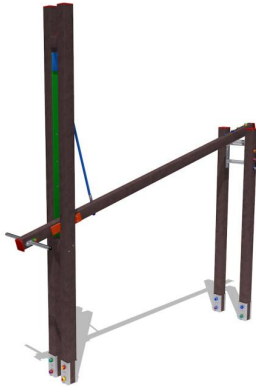

Percorso vita – Tronco Oscillante – PSR39

Caratteristiche

Percorso vita in plastica riciclata. 100% Made in Italy. Conforme alla norma EN 16630. Età d'uso consigliata: dai 14 anni cod PSR39

Dimensioni

234 cm x 43 cm x 300 cm. Area di Sicurezza: 534 cm x 343 cm. Area minima: 19,25 mq

Informazioni prodotto

Nome commerciale: Percorso vita - Tronco Oscillante - PSR39

Materiale: PP

PSV da Raccolta Differenziata

Totale riciclato	Riciclato post-consumo	Riciclato pre-consumo	Totale Sottoprodotto	Sottoprodotto esterno	Sottoprodotto interno	Materiale vergine
60%	60%	--	--	--	--	40%