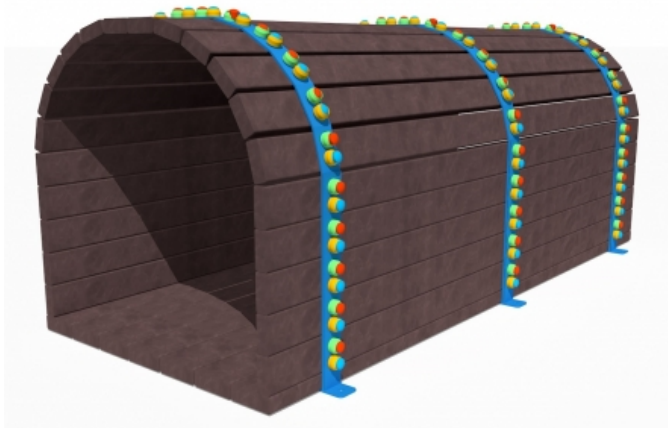

## Percorso Vita – Tunnel – PSR38

### Caratteristiche

Percorso vita in plastica riciclata. 100% Made in Italy. Conforme alla norma EN 16630. cod PSR38

---

### Dimensioni

200 cm x 86 cm x 85 cm

---

### Informazioni prodotto

**Nome commerciale:** Percorso Vita - Tunnel - PSR38

**Materiale:** MIX

**PSV da Raccolta Differenziata**

Totale riciclato	Riciclato post-consumo	Riciclato pre-consumo	Totale Sottoprodotto	Sottoprodotto esterno	Sottoprodotto interno	Materiale vergine
60%	60%	--	--	--	--	40%