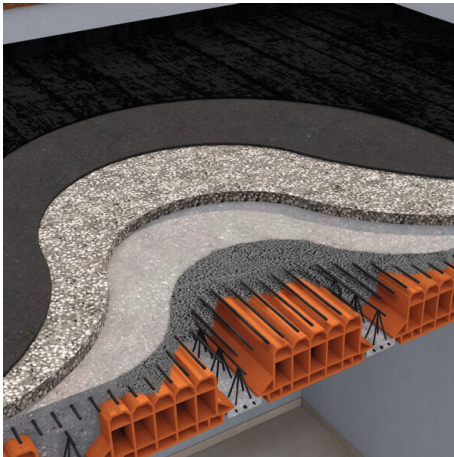

## Perle in EPS – BENTOTHERM LIGHT ECO

### Caratteristiche

Perle per massetti alleggeriti Perle di polistirene espanso perfettamente sferiche in curva granulometrica Ø 3-6 mm trattate con speciale additivo anti galleggiamento Disponibile anche senza additivo - Betontherm Light Eco - Betontherm Light+ Eco

### Dimensioni

qualsiasi dimensione e colore

---

### Informazioni prodotto

**Nome commerciale:** Perle in EPS - BENTOTHERM LIGHT ECO

**Materiale:** EPS

**PSV MixEco**

Totale riciclato	Riciclato post-consumo	Riciclato pre-consumo	Totale Sottoprodotto	Sottoprodotto esterno	Sottoprodotto interno	Materiale vergine
15%	--	--	--	--	--	--