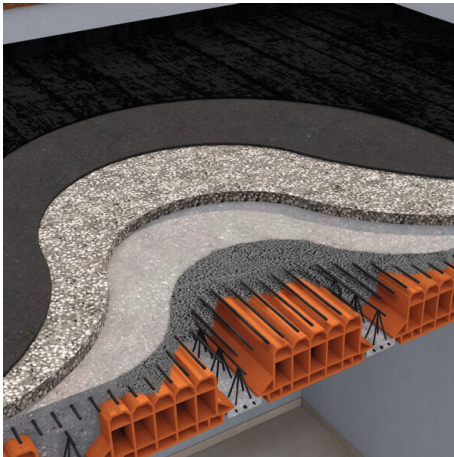

Perle in EPS – BENTOTHERM LIGHT ECO

Caratteristiche

Perle per massetti alleggeriti Perle di polistirene espanso perfettamente sferiche in curva granulometrica Ø 3-6 mm trattate con speciale additivo anti galleggiamento Disponibile anche senza additivo - Betontherm Light Eco - Betontherm Light+ Eco

Dimensioni

qualsiasi dimensione e colore

Informazioni prodotto

Nome commerciale: Perle in EPS - BENTOTHERM LIGHT ECO

Materiale: EPS

PSV MixEco

Totale riciclato	Riciclato post-consumo	Riciclato pre-consumo	Totale Sottoprodotto	Sottoprodotto esterno	Sottoprodotto interno	Materiale vergine
15%	--	--	--	--	--	--