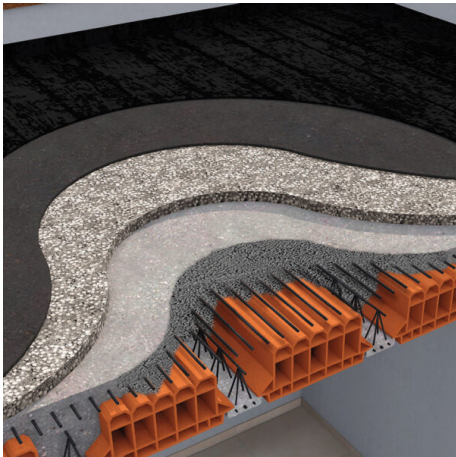

Perle in EPS – BENTOTHERM LIGHT ECO

Caratteristiche

Perle per massetti alleggeriti Perle di polistirene espanso perfettamente sferiche in curva granulometrica Ø 3-6 mm trattate con speciale additivo anti galleggiamento Disponibile anche senza additivo - Betontherm Light Eco - Betontherm Light+ Eco

Dimensioni

qualsiasi dimensione e colore

Informazioni prodotto

Nome commerciale: Perle in EPS - BENTOTHERM LIGHT ECO

Materiale: EPS

PSV MixEco

Totale riciclato	Riciclato post-consumo	Riciclato pre-consumo	Totale Sottoprodotto	Sottoprodotto esterno	Sottoprodotto interno	Materiale vergine
15%	--	--	--	--	--	--