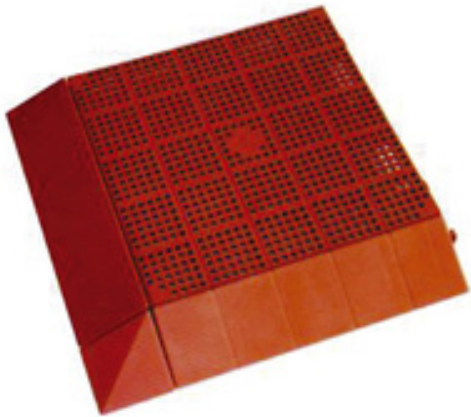

Piastrella modulare aerata da scarto industriale – Quadra Chiusa – 000991S/1

Caratteristiche

Pavimentazione modulare aerata per interno ed esterno. Colori: verde, cotto, grigio scuro.

Dimensioni

408 mm x 408 mm x 50 mm

Informazioni prodotto

Nome commerciale: Piastrella modulare aerata da scarto industriale - Quadra Chiusa - 000991S/1

Materiale: PP

PSV da Scarto Industriale

Totale riciclato	Riciclato post-consumo	Riciclato pre-consumo	Totale Sottoprodotto	Sottoprodotto esterno	Sottoprodotto interno	Materiale vergine
90%	--	90%	--	--	--	10%