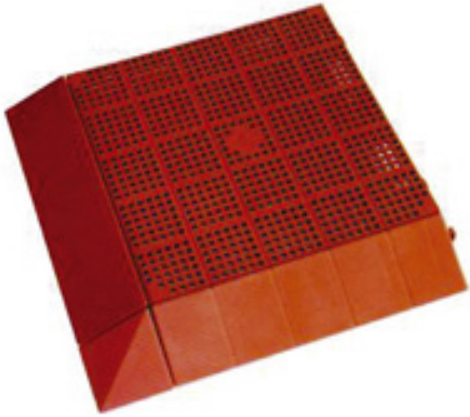

Piastrella modulare aerata da scarto industriale – Quadra Chiusa – 000991S/1

Caratteristiche

Pavimentazione modulare aerata per interno ed esterno. Colori: verde, cotto, grigio scuro.

Dimensioni

408 mm x 408 mm x 50 mm

Informazioni prodotto

Nome commerciale: Piastrella modulare aerata da scarto industriale - Quadra Chiusa - 000991S/1

Materiale: PP

PSV da Scarto Industriale

Totale riciclato	Riciclato post-consumo	Riciclato pre-consumo	Totale Sottoprodotto	Sottoprodotto esterno	Sottoprodotto interno	Materiale vergine
90%	--	90%	--	--	--	10%