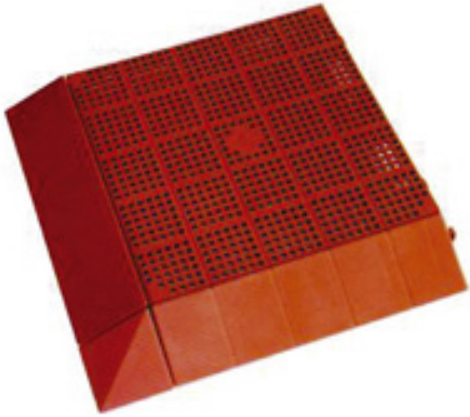

Piastrella modulare aerata da scarto industriale – Quadra Forata – 000991S

Caratteristiche

Pavimentazione modulare aerata per interno ed esterno. Colori: verde, cotto, grigio scuro.

Dimensioni

408 mm x 408 mm x 50 mm

Informazioni prodotto

Nome commerciale: Piastrella modulare aerata da scarto industriale - Quadra Forata - 000991S

Materiale: PP

Totale riciclato	Riciclato post-consumo	Riciclato pre-consumo	Totale Sottoprodotto	Sottoprodotto esterno	Sottoprodotto interno	Materiale vergine
90%	--	90%	--	--	--	10%