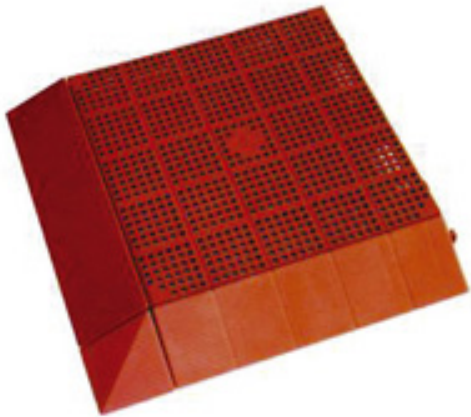

Piastrella modulare aerata – Quadra Chiusa – 000991 A o B/1

Caratteristiche

Pavimentazione modulare aerata per interno ed esterno. Colori: verde, cotto, grigio scuro.

Dimensioni

408 mm x 408 mm x 50 mm

Informazioni prodotto

Nome commerciale: Piastrella modulare aerata - Quadra Chiusa - 000991 A o B/1

Materiale: PP

PSV da Raccolta Differenziata

Totale riciclato	Riciclato post-consumo	Riciclato pre-consumo	Totale Sottoprodotto	Sottoprodotto esterno	Sottoprodotto interno	Materiale vergine
95%	95%	--	--	--	--	5%