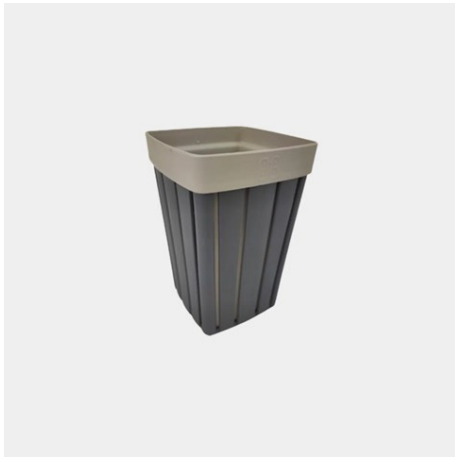

Porta Spazzolino Doga

Caratteristiche

Portaspazzolino realizzato in plastica riciclata e 100% riciclabile, è perfetto per qualsiasi bagno

Dimensioni

0,075 kg/CM 75 X 75 X 120

Informazioni prodotto

Nome commerciale: Porta Spazzolino Doga