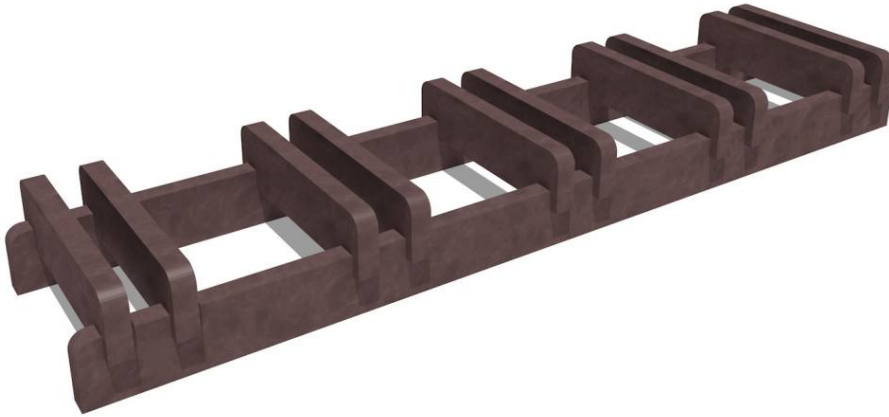

## Portabici – Trento – GPB350R

### Caratteristiche

Portabici. Made in Italy. Possibilità di personalizzare il prodotto. Ancoraggio: filo terreno cod GPB350R

---

### Dimensioni

200 cm x 47 cm x 20 cm

---

### Informazioni prodotto

**Nome commerciale:** Portabici - Trento - GPB350R

**Materiale:** PP

**PSV da Raccolta Differenziata**

Totale riciclato	Riciclato post-consumo	Riciclato pre-consumo	Totale Sottoprodotto	Sottoprodotto esterno	Sottoprodotto interno	Materiale vergine
60%	60%	--	--	--	40%	--