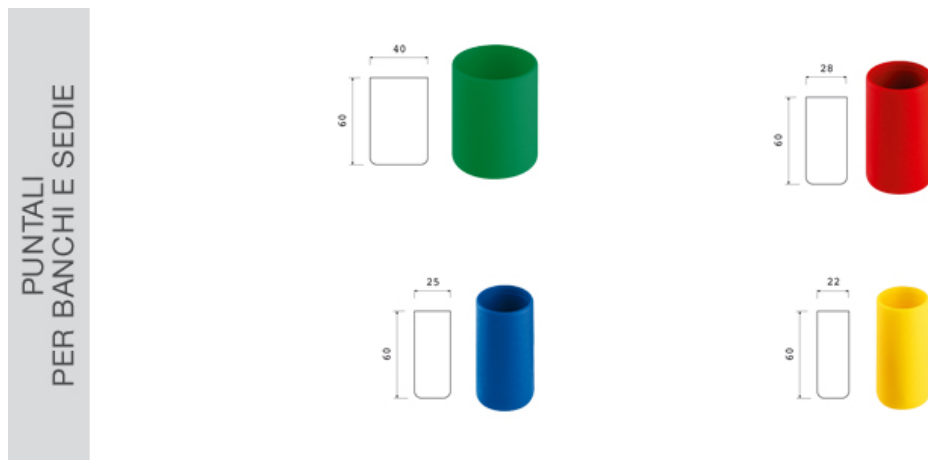

Puntali per banco diam 22 PSV

Caratteristiche

Puntali per banchi e sedie. Tutti i colori possibili

Dimensioni

diam 22 mm x 60 mm

Informazioni prodotto

Nome commerciale: Puntali per banco diam 22 PSV

Materiale: PP

| Totale riciclato | Riciclato post-consumo | Riciclato pre-consumo | Totale Sottoprodotto | Sottoprodotto esterno | Sottoprodotto interno | Materiale vergine |
|------------------|------------------------|-----------------------|----------------------|-----------------------|-----------------------|-------------------|
| 90% | -- | 90% | -- | -- | -- | 10% |