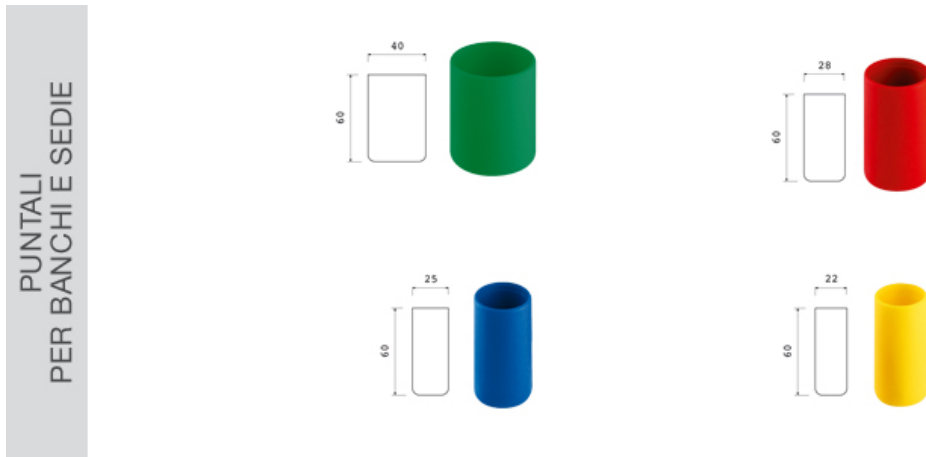

Puntali per banco diam 25 PSV

Caratteristiche

Puntali per banchi e sedie. Tutti i colori possibili

Dimensioni

diam 25 mm x 60 mm

Informazioni prodotto

Nome commerciale: Puntali per banco diam 25 PSV

Materiale: PP