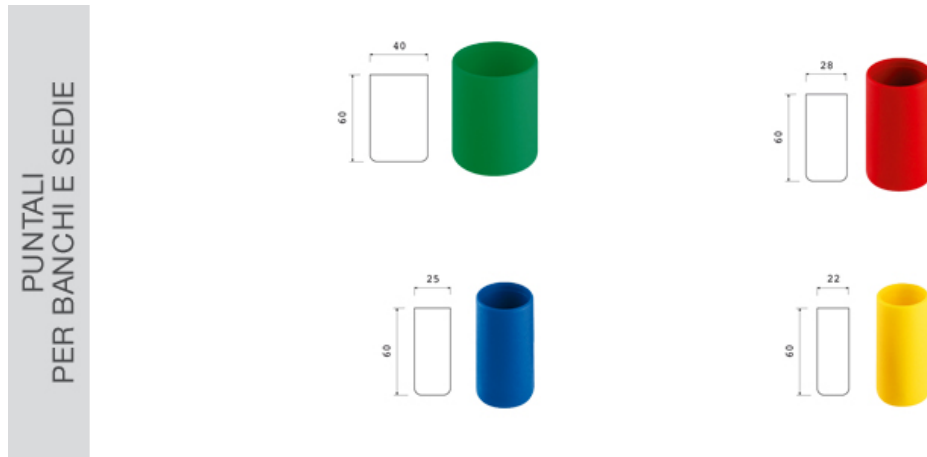

Puntali per banco diam 28 PSV

Caratteristiche

Puntali per banchi e sedie. Tutti i colori possibili

Dimensioni

diam 28 mm x 60 mm

Informazioni prodotto

Nome commerciale: Puntali per banco diam 28 PSV

Materiale: PP