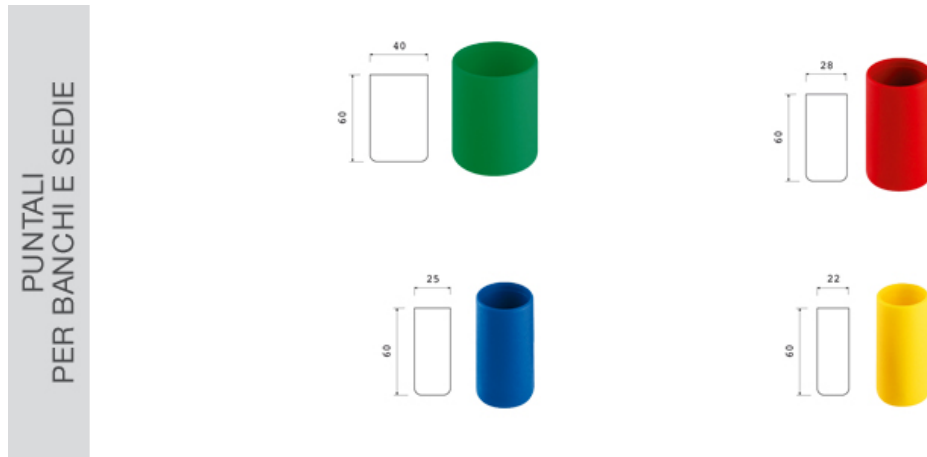

Puntali per banco Ø 22 PSV

Caratteristiche

Puntali per banchi e sedie. Tutti i colori possibili

Dimensioni

diam 22 mm x 60 mm

Informazioni prodotto

Nome commerciale: Puntali per banco Ø 22 PSV

Materiale: PP

PSV MixEco

Totale riciclato	Riciclato post-consumo	Riciclato pre-consumo	Totale Sottoprodotto	Sottoprodotto esterno	Sottoprodotto interno	Materiale vergine
90%	--	90%	--	--	--	10%

Informazioni produttore