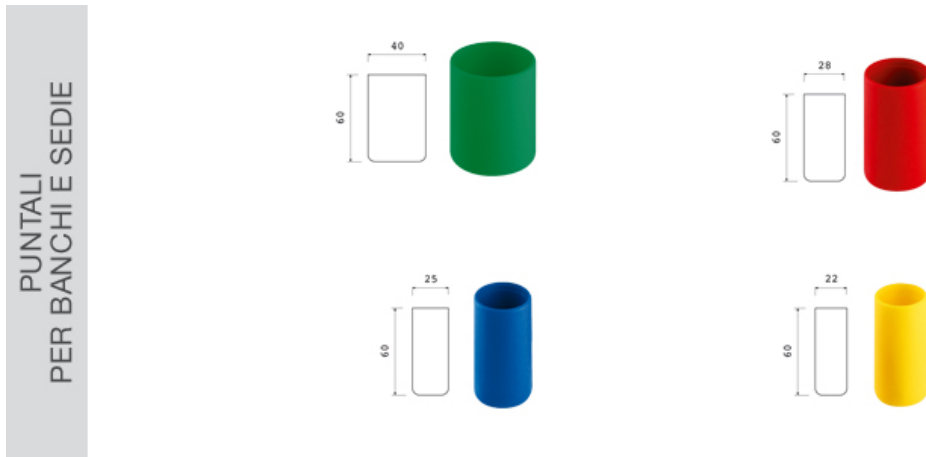

## Puntali per banco Ø 25 PSV

### Caratteristiche

Puntali per banchi e sedie. Tutti i colori possibili

### Dimensioni

diam 25 mm x 60 mm

### Informazioni prodotto

**Nome commerciale:** Puntali per banco Ø 25 PSV

**Materiale:** PP

**PSV MixEco**

| Totale riciclato | Riciclato post-consumo | Riciclato pre-consumo | Totale Sottoprodotto | Sottoprodotto esterno | Sottoprodotto interno | Materiale vergine |
|------------------|------------------------|-----------------------|----------------------|-----------------------|-----------------------|-------------------|
| 90%              | --                     | 90%                   | --                   | --                    | --                    | 10%               |