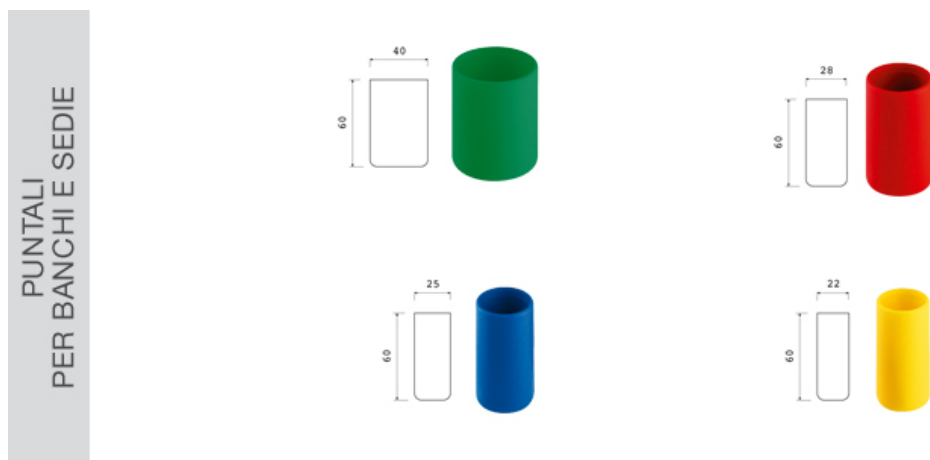

Puntali per banco Ø 28 PSV

Caratteristiche

Puntali per banchi e sedie. Tutti i colori possibili

Dimensioni

diam 28 mm x 60 mm

Informazioni prodotto

Nome commerciale: Puntali per banco Ø 28 PSV

Materiale: PP

PSV MixEco

Totale riciclato	Riciclato post-consumo	Riciclato pre-consumo	Totale Sottoprodotto	Sottoprodotto esterno	Sottoprodotto interno	Materiale vergine
90%	--	90%	--	--	--	10%

Informazioni produttore