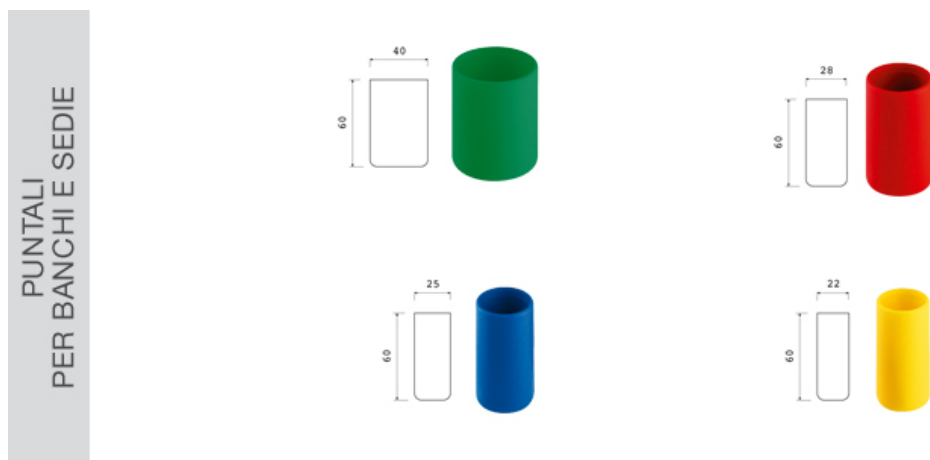

## Puntali per banco Ø 40 PSV

### Caratteristiche

Puntali per banchi e sedie. Tutti i colori possibili

### Dimensioni

diam 40 mm x 60 mm

### Informazioni prodotto

**Nome commerciale:** Puntali per banco Ø 40 PSV

**Materiale:** PP

**PSV MixEco**

Totale riciclato	Riciclato post-consumo	Riciclato pre-consumo	Totale Sottoprodotto	Sottoprodotto esterno	Sottoprodotto interno	Materiale vergine
90%	--	90%	--	--	--	10%