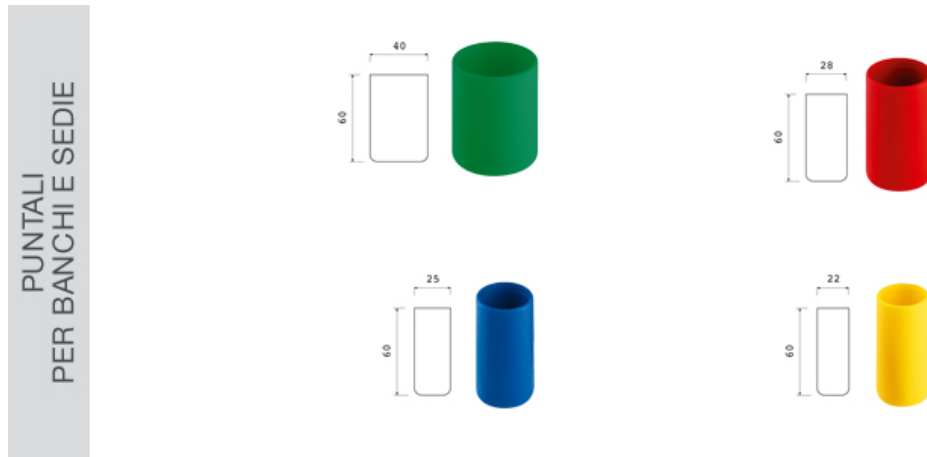

Puntali per banco Ø 50 PSV

Caratteristiche

Puntali per banchi e sedie. Tutti i colori possibili

Dimensioni

diam 50 mm x 60 mm

Informazioni prodotto

Nome commerciale: Puntali per banco Ø 50 PSV

Materiale: PP

PSV MixEco

Totale riciclato	Riciclato post-consumo	Riciclato pre-consumo	Totale Sottoprodotto	Sottoprodotto esterno	Sottoprodotto interno	Materiale vergine
90%	--	90%	--	--	--	10%

Informazioni produttore