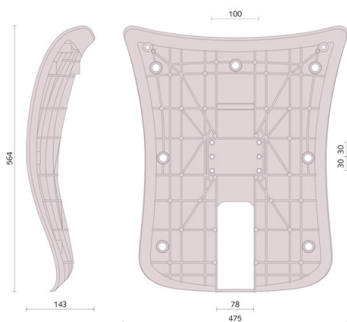

Schienale interno – Domino

Caratteristiche

Schienale interno. Colore: nero

Dimensioni

54 cm x 55 cm x 51 cm

Informazioni prodotto

Nome commerciale: Schienale interno - Domino

Materiale: PP/PE

PSV da Raccolta Differenziata

Totale riciclato	Riciclato post-consumo	Riciclato pre-consumo	Totale Sottoprodotto	Sottoprodotto esterno	Sottoprodotto interno	Materiale vergine
93%	93%	--	--	--	--	7%

Informazioni produttore