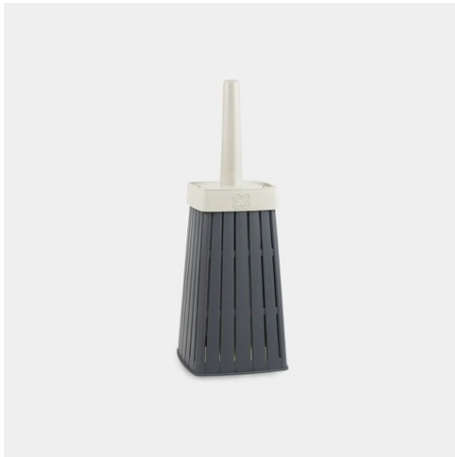

Scopino (Prodotto all'esterno)

Caratteristiche

Scopino bagno design Doga coniuga l'eleganze all'utilità. L'oggetto più semplice diventa anche un elemento d'arredo. Realizzato con plastica riciclata e 100% riciclabile. Grazie all'ampia base garantisce il massimo della stabilità. Il design a firma di Marco Maggioni richiama la tradizione artigianale, rifacendosi alle doghe dei fusti di tini e vasi.

Dimensioni

0,341 kg/cm 143 x 142 x 390

Informazioni prodotto

Nome commerciale: Scopino (Prodotto all'esterno)

Materiale: PP

PSV MixEco

| Totale riciclato | Riciclato post-consumo | Riciclato pre-consumo | Totale Sottoprodotto | Sottoprodotto esterno | Sottoprodotto interno | Materiale vergine |
|------------------|------------------------|-----------------------|----------------------|-----------------------|-----------------------|-------------------|
| 37% | 37% | -- | -- | -- | -- | 63% |