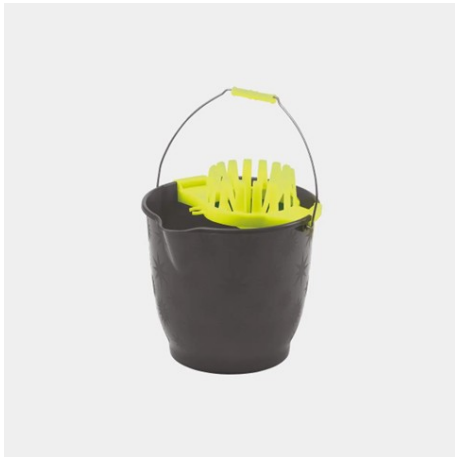

Secchio tondo con strizzatore ECO CLEAN

Caratteristiche

Secchio lavapavimenti utile, comodo da usare ed ecosostenibile, in quanto realizzato con plastica riciclata e certificato Plastica Seconda Vita. Il secchio tondo Ecoclean con strizzatore è indeformabile e resistente. Dotato di manico robusto e inflessibile, che ne facilita la presa. Grazie allo strizzatore, evita gli schizzi e ottimizza l'utilizzo dell'acqua per lavare le superfici. Grazie al becco inoltre, permette di orientare il flusso dei liquidi nelle fasi di svuotamento.

Dimensioni

0,530 kg/Cm 29,5 x 29,5 x 26

Informazioni prodotto

Nome commerciale: Secchio tondo con strizzatore ECO CLEAN

Materiale: PP

PSV MixEco

Totale riciclato	Riciclato post-consumo	Riciclato pre-consumo	Totale Sottoprodotto	Sottoprodotto esterno	Sottoprodotto interno	Materiale vergine
52%	52%	--	--	--	--	48%