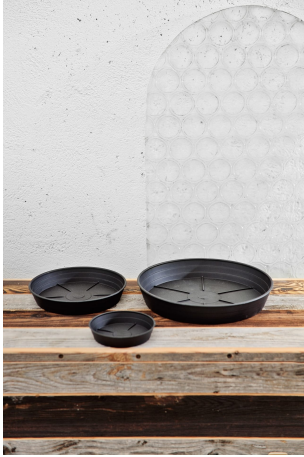

## Sottovaso da raccolta differenziata – Hight Round Saucer 12 ash – 33043012005

### Caratteristiche

Sottovaso per riserva d'acqua. Colori: antracite, bruno, terracotta

---

### Dimensioni

diam 12 cm x 3 cm. Peso 0,017 kg

---

### Informazioni prodotto

**Nome commerciale:** Sottovaso da raccolta differenziata - Hight Round Saucer 12 ash - 33043012005

**Materiale:**

Totale riciclato	Riciclato post-consumo	Riciclato pre-consumo	Totale Sottoprodotto	Sottoprodotto esterno	Sottoprodotto interno	Materiale vergine
70%	70%	--	--	--	--	30%